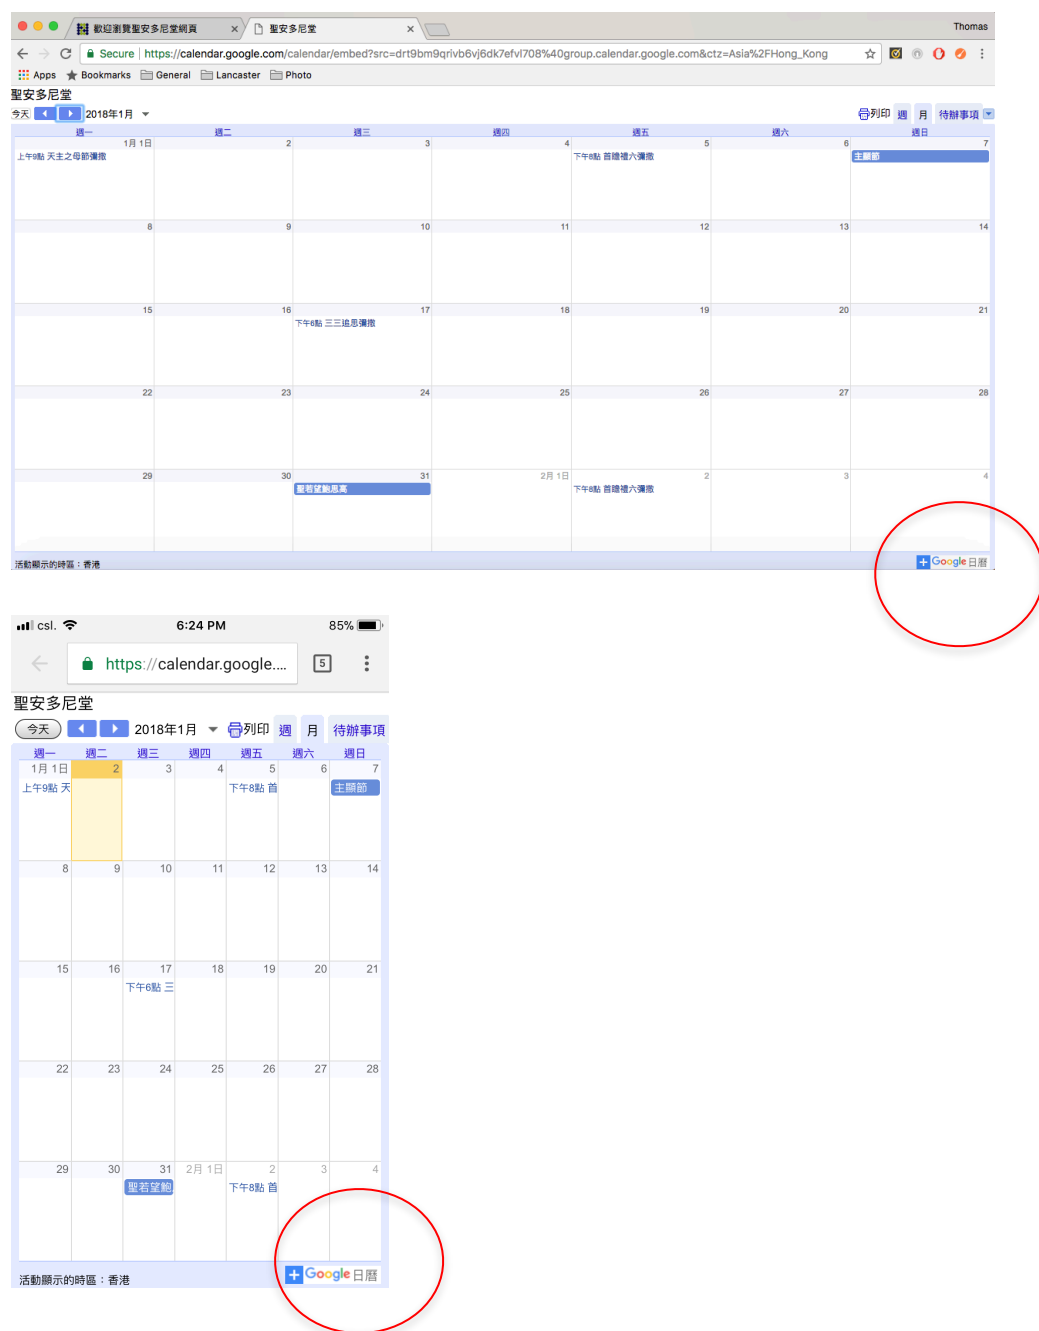

csll | 6:24 PM | 85%

Secure | <https://calendar.google...>

聖安多尼堂

今天 | 2018年1月 | 列印 | 週 | 月 | 待辦事項

週一	週二	週三	週四	週五	週六	週日
1月 1日 上午8點 天	2	3	4	5 下午8點 首	6 主顯節	7
8	9	10	11	12	13	14
15	16	17 下午6點 三	18	19	20	21
22	23	24	25	26	27	28
29	30 聖若瑟瞻	31	2月 1日	2 下午8點 首	3	4

活動顯示的時區：香港 | Google 日曆

2. 加進個人Google Calendar

用以上“Google 日曆網頁瀏覽”的方法開啟堂區Google日曆網頁版

電腦或手機版的堂區Google 日曆便會展示如下，可單擊下圖右下角的 ，加進你的個人Google 日曆。

成功加進後，手機版的Google日曆會出現以下圖示。

January

S	M	T	W	T	F	S
31 聖家節	1 天主之母	2	3	4	5 首級補六	6
7 主顯節	8	9	10	11	12	13
14	15	16	17 三三追思	18	19	20
21	22	23	24	25	26	27
28	29	30	31 聖若瑟節	1 首級補六	2	3
4	5	6	7	8	9	10