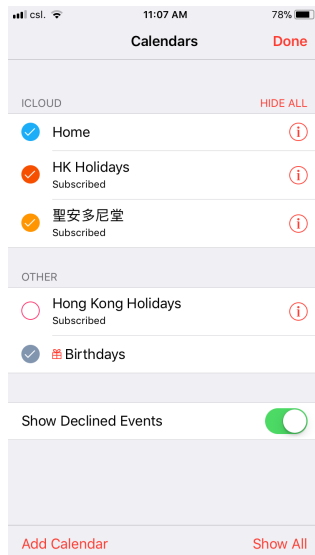

成功訂閱後，會出現以下圖示。

行事曆 + 日 週 月 年 香港標準時間 搜尋

iCloud

Home

- HK Holidays
- 聖安多尼堂

其他

- Birthdays
- Siri 在 App 中找到

2018年1月

< 今天 >

週日	週一	週二	週三	週四	週五	週六
十四 31日 聖家節	十五 1月1日 New Year's... • 天主之母節...	十六 2日	十七 3日	十八 4日	十九 5日 • 首瞻禮六彌撒	二十 6日
廿一 7日 主顯節	廿二 8日	廿三 9日	廿四 10日	廿五 11日	廿六 12日	廿七 13日
廿八 14日	廿九 15日	三十 16日	十二月初一 17日 • 三三追思彌撒	初二 18日	初三 19日	初四 20日
初五 21日	初六 22日	初七 23日	初八 24日	初九 25日	初十 26日	十一 27日
十二 28日	十三 29日	十四 30日	十五 31日 聖若望鮑思高	十六 2月1日	十七 2日 • 首瞻禮六彌撒	十八 3日
十九 4日	二十 5日	廿一 6日	廿二 7日	廿三 8日	廿四 9日	廿五 10日

< 2017年12月 >

週日	週一	週二	週三	週四	週五	週六
26	27	28	29	30	1	2
3	4	5	6	7	8	9
10	11	12	13	14	15	16
17	18	19	20	21	22	23
24	25	26	27	28	29	30
31	1	2	3	4	5	6

4. 蘋果iPhone手機電子日曆訂閱

如你已在蘋果Mac電腦上訂閱，並設定 iCloud位置，你可在以下圖示選擇“聖安多尼堂”。