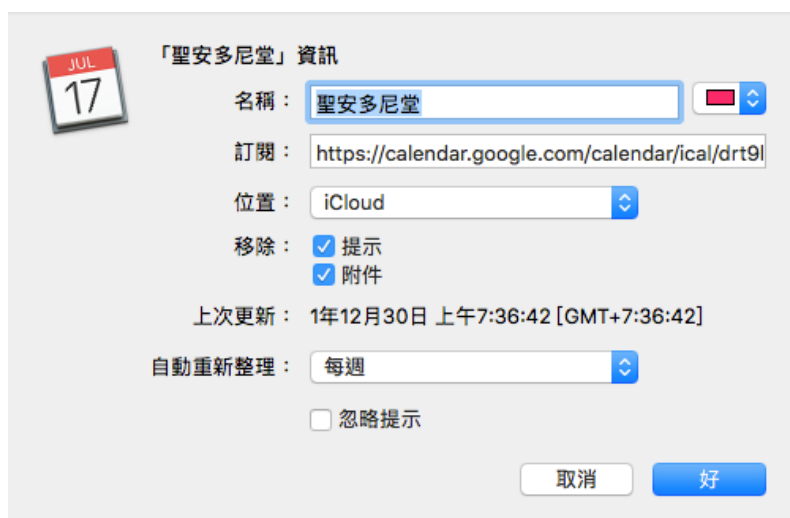

活動顯示的時區：香港 | Google 日曆

2. 加進個人Google Calendar

用以上“Google 日曆網頁瀏覽”的方法開啟堂區Google日曆網頁版

電腦或手機版的堂區Google 日曆便會展示如下，可單擊下圖右下角的 ，加進你的個人Google 日曆。

成功加進後，手機版的Google日曆會出現以下圖示。

January

S	M	T	W	T	F	S
31 聖家節	1 天主之母	2	3	4	5 首級補六	6
7 主顯節	8	9	10	11	12	13
14	15	16	17 三三追思	18	19	20
21	22	23	24	25	26	27
28	29	30	31 聖若瑟節	1 首級補六	2	3
4	5	6	7	8	9	10

3. 蘋果Mac電腦電子日曆訂閱

在蘋果Mac電腦的行事曆選擇“新增行事曆訂閱”，

並在行事曆URL輸入：

<https://calendar.google.com/calendar/ical/drt9bm9qrivb6vj6dk7efv1708%40group.calendar.google.com/public/basic.ics>

單擊“訂閱”，會出現以下圖示。

如想聯繫個人 iPhone 的日曆，可在位置格內選擇 iCloud，在自動重新整理格內選擇適當時段。

成功訂閱後，會出現以下圖示。

行事曆 + 日 週 月 年 香港標準時間 搜尋

iCloud

Home

- HK Holidays
- 聖安多尼堂

其他

- Birthdays
- Siri 在 App 中找到

2018年1月