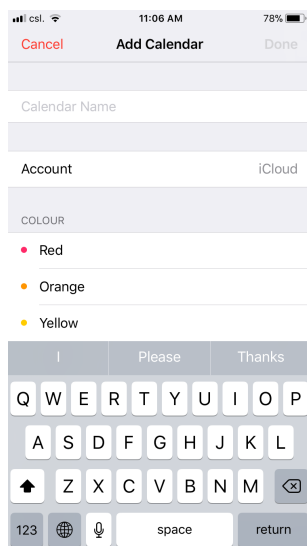

< 2017年12月 >

週日	週一	週二	週三	週四	週五	週六
26	27	28	29	30	1	2
3	4	5	6	7	8	9
10	11	12	13	14	15	16
17	18	19	20	21	22	23
24	25	26	27	28	29	30
31	1	2	3	4	5	6

4. 蘋果iPhone手機電子日曆訂閱

如你已在蘋果Mac電腦上訂閱，並設定 iCloud位置，你可在以下圖示選擇“聖安多尼堂”。

如你只想在 iPhone 日曆訂閱，可以在下圖Calendar Name格內輸入

<https://calendar.google.com/calendar/ical/drt9bm9qrivb6vj6dk7efvl708%40group.calendar.google.com/public/basic.ics>

成功訂閱後，會出現以下圖示。

為確定iPhone日曆能與堂區Google日曆同步，需在設定版面的Fetch New Data選擇Push.